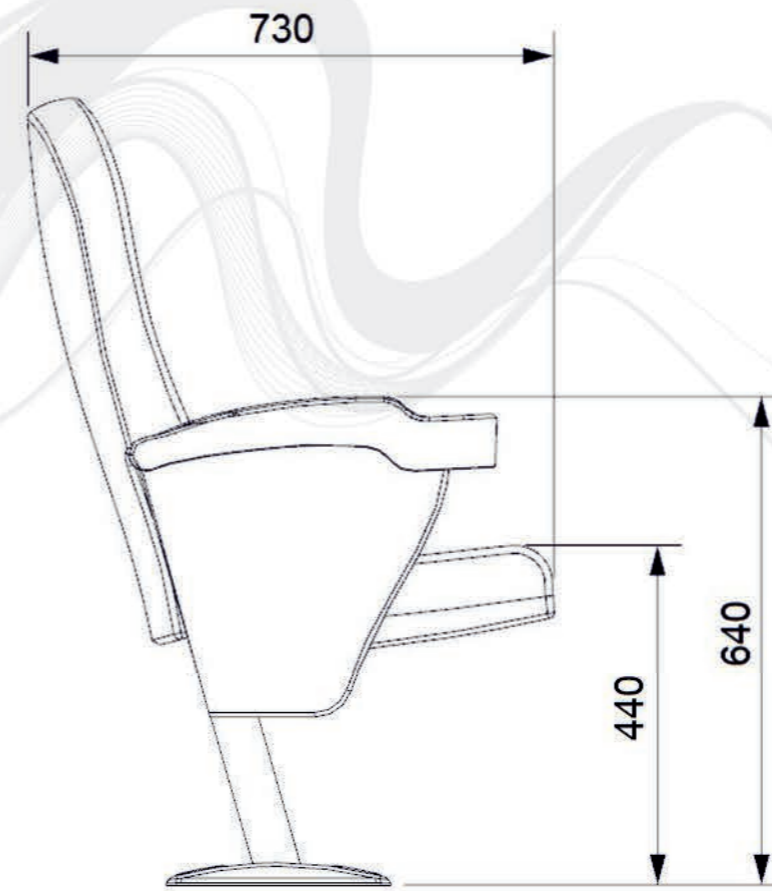

Yücel
BAHÇE MOB. SAN VE TİC. A.Ş.

DELTA 
Stadium Seating

TREND-S30

TREND-S30

TREND-S30 TEKNİK ÖZELİKLERİ

Oturak ve Sırt Üniteleri

Koltukların Oturma ve sırt üniteleri, insan anatomisine uygun olarak tasarlanmış, 55 kg/m³ +/- %10 dansite ve Mvss 302 yangın standartlarına uygun alüminyum kalıplarda poliüretan malzemeden imal edilir.

Oturak ve sırt süngerlerinin içinde metal profilden yapılmış dayanıklı iç iskelet vardır.

Koltukların oturma kısımları kendiliğinden kapanmasına imkan verecek ağırlık merkezli mekanizmaya sahip özelliktedir.

Taşıyıcı Ayaklar ve Kolçaklar

Koltukların ayak kısımları 40 x 60 x 1,5 mm ölçülerinde kutu profilden, zemine bağlantı kısımları en az 2 mm kalınlığında saçtan, kalıpla form verilerek dayanım kazandırılmış şekilde imal edilir.