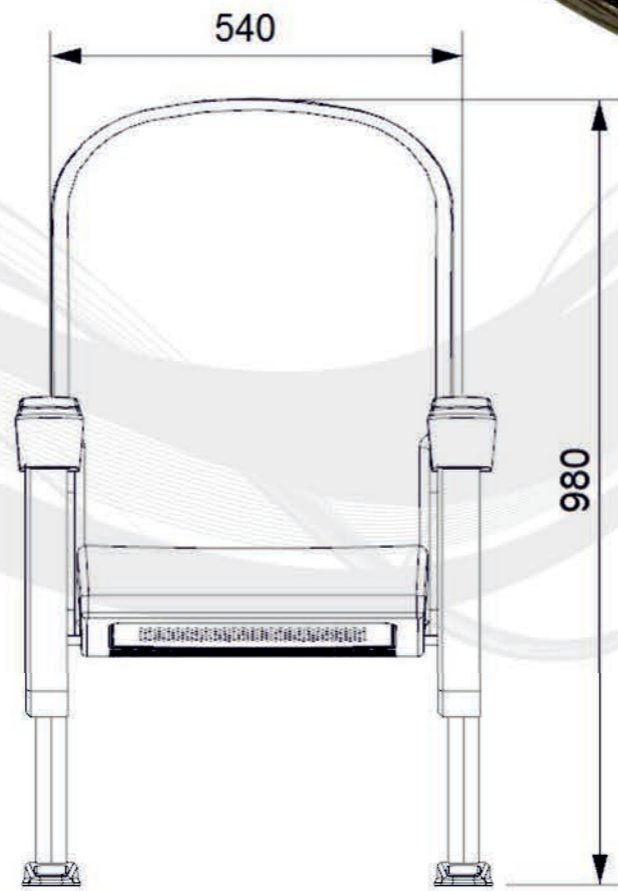

Yücel
BAHÇE MOB. SAN VE TİC. A.Ş.

DELTA 
Stadium Seating

TREND-S30

TREND-S30

TREND-S30 TEKNİK ÖZELİKLERİ

Oturak ve Sırt Üniteleri

Koltukların Oturma ve sırt üniteleri, insan anatomisine uygun olarak tasarlanmış, 55 kg/m³ +/- %10 dansite ve Mvss 302 yangın standartlarına uygun alüminyum kalıplarda poliüretan malzemeden imal edilir.

Oturak ve sırt süngerlerinin içinde metal profilden yapılmış dayanıklı iç iskelet vardır.

Koltukların oturma kısımları kendiliğinden kapanmasına imkan verecek ağırlık merkezli mekanizmaya sahip özelliktedir.

Taşıyıcı Ayaklar ve Kolçaklar

Koltukların ayak kısımları 40 x 60 x 1,5 mm ölçülerinde kutu profilden, zemine bağlantı kısımları en az 2 mm kalınlığında saçtan, kalıpla form verilerek dayanım kazandırılmış şekilde imal edilir.