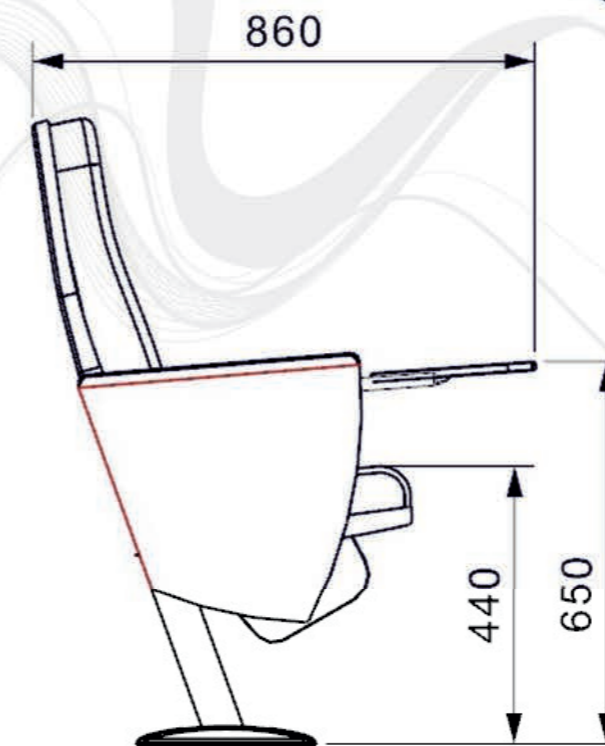

PANTHEON-Y70

PANTHEON-Y70

PANTHEON-Y70 TEKNİK ÖZELLİKLERİ

Oturak ve Sırt Üniteleri

Koltukların Oturma ve sırt üniteleri, insan anatomisine uygun olarak tasarlanmış, 55 kg/m³ +/- %10 dansite ve Mvss 302 yangın standartlarına uygun alüminyum kalıplarda poliüretan malzemeden imal edilir.

Oturak ve sırt süngerlerinin içinde metal profilden yapılmış dayanıklı iç iskelet vardır.

Koltukların oturma kısımları kendiliğinden kapanmasına imkan veren ağırlık merkezli mekanizmaya sahip özelliğindedir.

Taşıyıcı Ayaklar ve Kolçaklar

Koltukların ayak kısımları 40 x 60 x 1,5 mm ölçülerinde kutu profilden, zemine bağlantı kısımları en az 2 mm kalınlığında sacdan, kalıpla form verilerek dayanım kazandırılmış şekilde imal edilir.