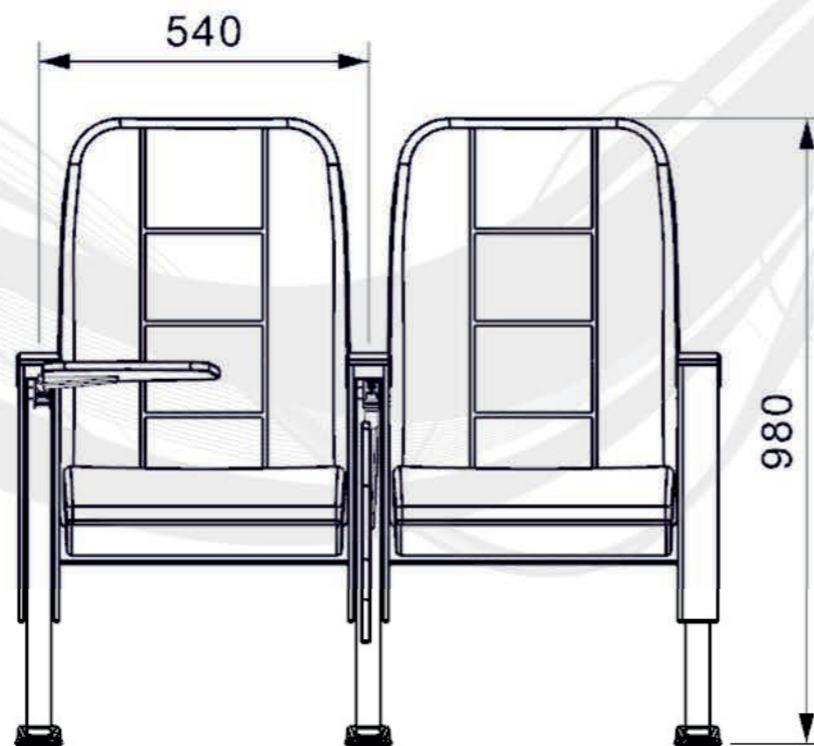

PANTHEON-Y70

PANTHEON-Y70

PANTHEON-Y70 TEKNİK ÖZELLİKLERİ

Oturak ve Sırt Üniteleri

Koltukların Oturma ve sırt üniteleri, insan anatomisine uygun olarak tasarlanmış, 55 kg/m³ +/- %10 dansite ve Mvss 302 yangın standartlarına uygun alüminyum kalıplarda poliüretan malzemeden imal edilir.

Oturak ve sırt süngerlerinin içinde metal profilden yapılmış dayanıklı iç iskelet vardır.

Koltukların oturma kısımları kendiliğinden kapanmasına imkan veren ağırlık merkezli mekanizmaya sahip özelliğindedir.

Taşıyıcı Ayaklar ve Kolçaklar

Koltukların ayak kısımları 40 x 60 x 1,5 mm ölçülerinde kutu profilden, zemine bağlantı kısımları en az 2 mm kalınlığında sacdan, kalıpla form verilerek dayanım kazandırılmış şekilde imal edilir.