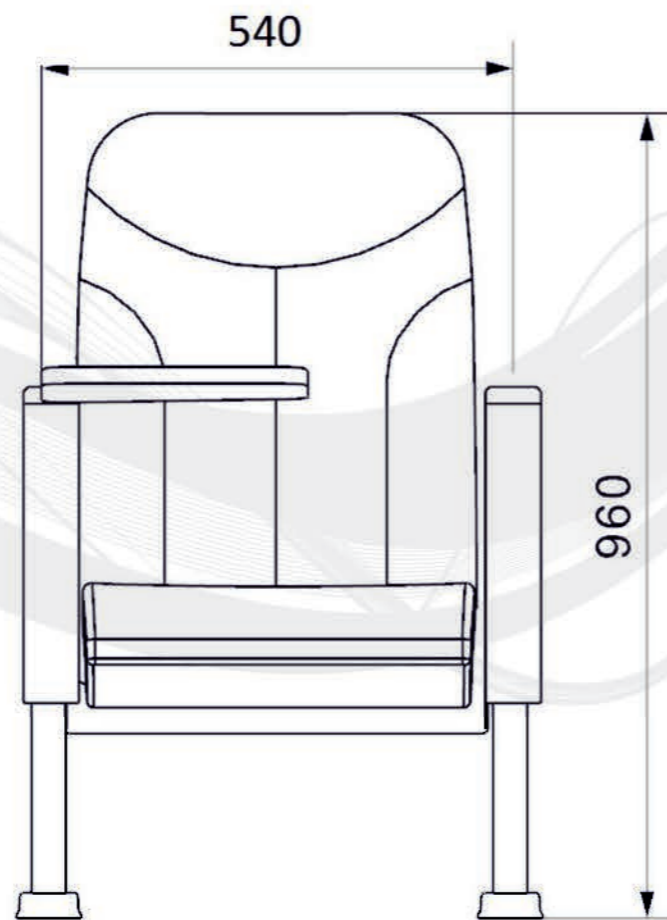

Yücel
BAHÇE MOB. SAN VE TİC. A.Ş.

DELTA 
Stadium Seating

PANTHEON-Y45

PANTHEON-Y45

PANTHEON-Y45 TEKNİK ÖZELİKLERİ

Oturak ve Sırt Üniteleri

Koltukların Oturma ve sırt üniteleri, insan anatomisine uygun olarak tasarlanmış, 55 kg/m³ +/- %10 dansite ve Mvss 302 yangın standartlarına uygun alüminyum kalıplarda poliüretan malzemeden imal edilir.

Oturak ve sırt süngerlerinin içinde metal profilden yapılmış dayanıklı iç iskelet vardır.

Koltukların oturma kısımları kendiliğinden kapanmasına imkan veren ağırlık merkezli mekanizmaya sahip özelliğindedir.

Taşıyıcı Ayaklar ve Kolçaklar

Koltukların ayak kısımları 40 x 60 x 1,5 mm ölçülerinde kutu profilden, zemine bağlantı kısımları en az 2 mm kalınlığında sacdan, kalıpla form verilerek dayanım kazandırılmış şekilde imal edilir.