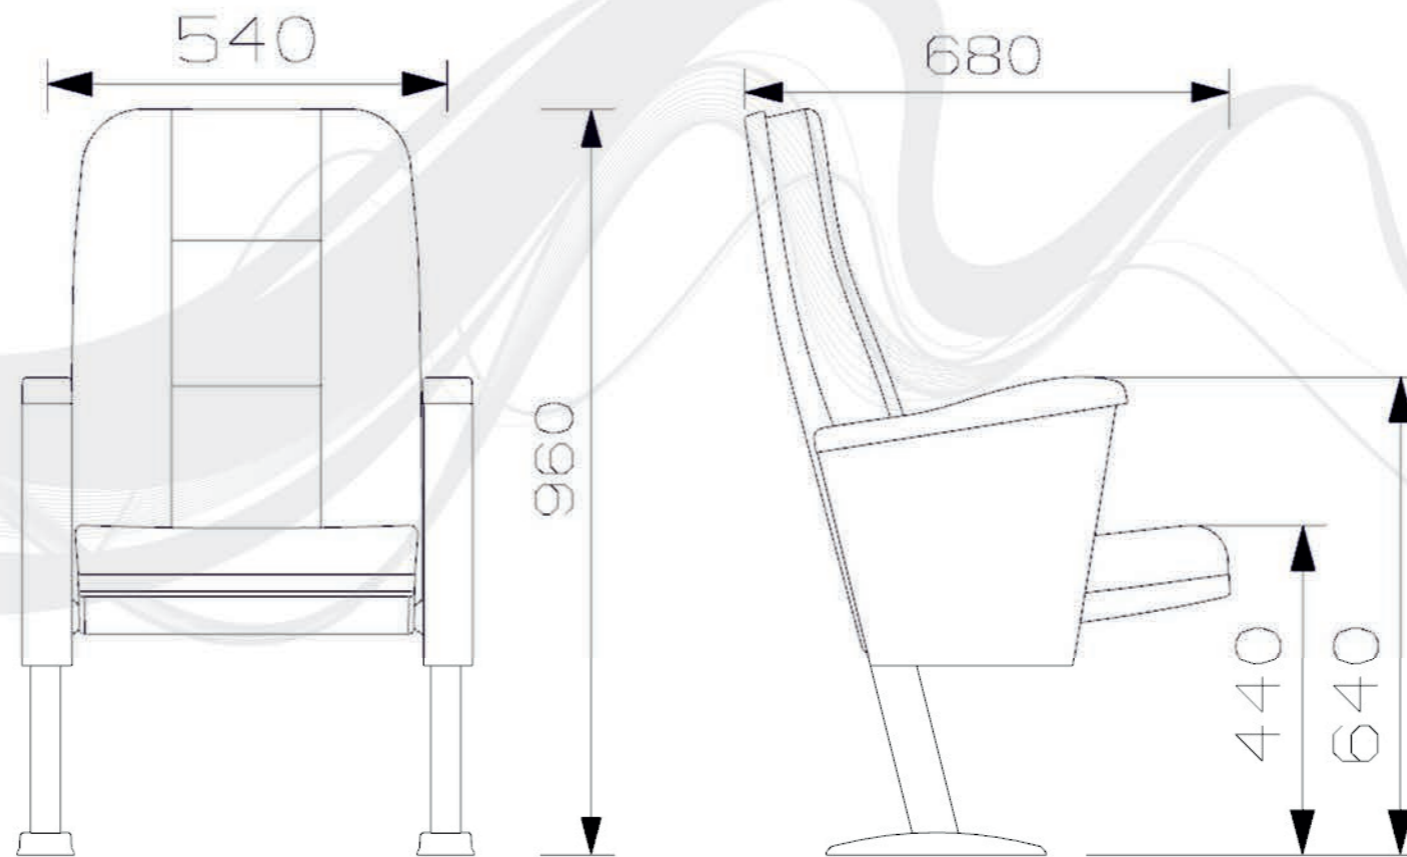

PANTHEON-K50