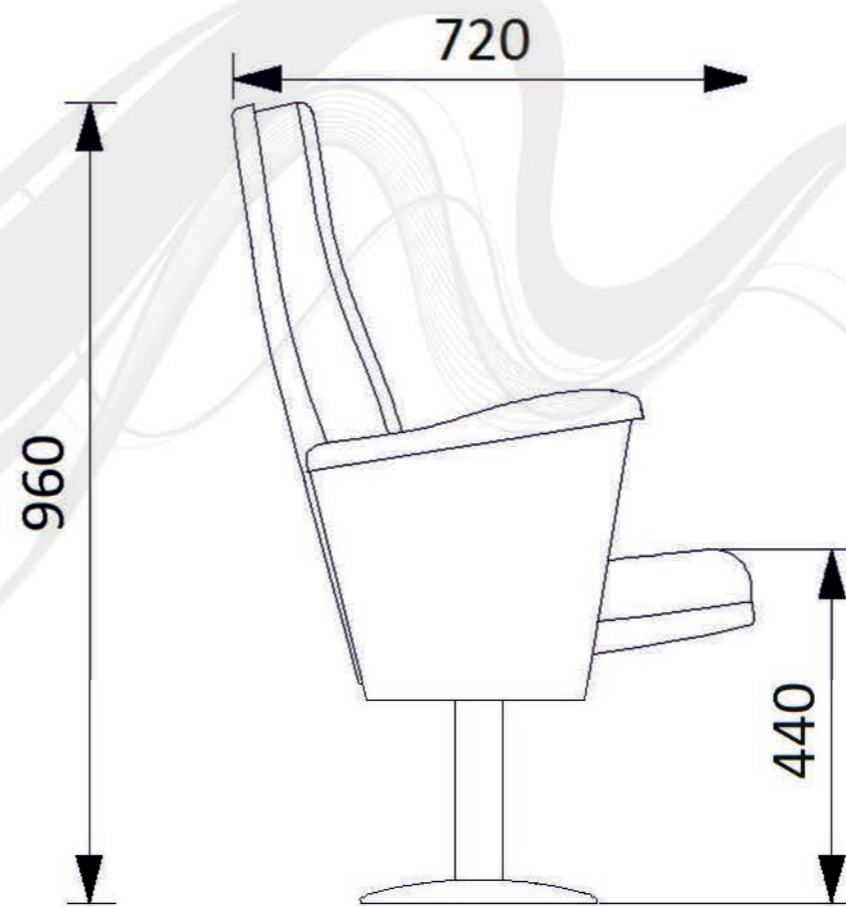

Yücel
BAHÇE MOB. SAN VE TİC. A.Ş.

DELTA 
Stadium Seating

FLEX-A10

FLEX-A10

FLEX-A10 TEKNİK ÖZELLİKLERİ

Oturak ve Sırt Üniteleri

Koltukların Oturma ve sırt üniteleri, insan anatomisine uygun olarak tasarlanmış, 55 kg/m³ +/- %10 dansite ve Mvss 302 yangın standartlarına uygun alüminyum kalıplarda poliüretan malzemeden imal edilir.

Oturak ve sırt süngerlerinin içinde metal profilden yapılmış dayanıklı iç iskelet vardır.

Koltukların oturma kısımları kendiliğinden kapanmasına imkan veren ağırlık merkezli mekanizmaya sahip özelliğindedir.

Taşıyıcı Ayaklar ve Kolçaklar

Koltukların ayak kısımları 40 x 60 x 1,5 mm ölçülerinde kutu profilden, zemine bağlantı kısımları en az 2 mm kalınlığında sacdan, kalıpla form verilerek dayanım kazandırılmış şekilde imal edilir.

Ürünlerde kullanılacak suni deriler; %2 PU, %84 PVC, %7 Polyester ve %7 Pamuk içeriklidir. Suni derinin ağırlığı minimum 550 gr/m² ve kalınlığı 1,25 mm' dir. Işık haslığı 7 (ISO 105B02) ve sürtünme dayanımı Class 5 (ISO 105X12)' tir. Yanmaya dayanımı ise BS 5852 (Crib 5) seviyesindedir.