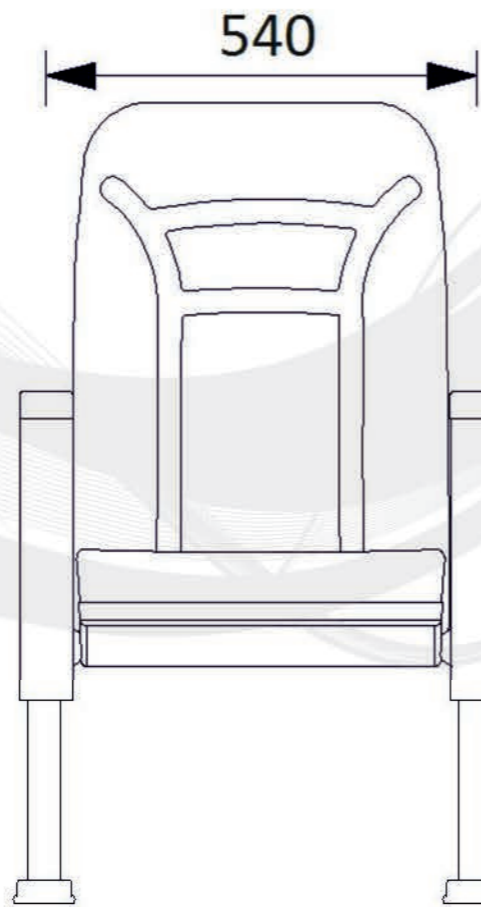

Yücel
BAHÇE MOB. SAN VE TİC. A.Ş.

DELTA 
Stadium Seating

FLEX-A10

FLEX-A10

FLEX-A10 TEKNİK ÖZELLİKLERİ

Oturak ve Sırt Üniteleri

Koltukların Oturma ve sırt üniteleri, insan anatomisine uygun olarak tasarlanmış, 55 kg/m³ +/- %10 dansite ve Mvss 302 yangın standartlarına uygun alüminyum kalıplarda poliüretan malzemeden imal edilir.

Oturak ve sırt süngerlerinin içinde metal profilden yapılmış dayanıklı iç iskelet vardır.

Koltukların oturma kısımları kendiliğinden kapanmasına imkan veren ağırlık merkezli mekanizmaya sahip özelliğindedir.

Taşıyıcı Ayaklar ve Kolçaklar

Koltukların ayak kısımları 40 x 60 x 1,5 mm ölçülerinde kutu profilden, zemine bağlantı kısımları en az 2 mm kalınlığında sacdan, kalıpla form verilerek dayanım kazandırılmış şekilde imal edilir.