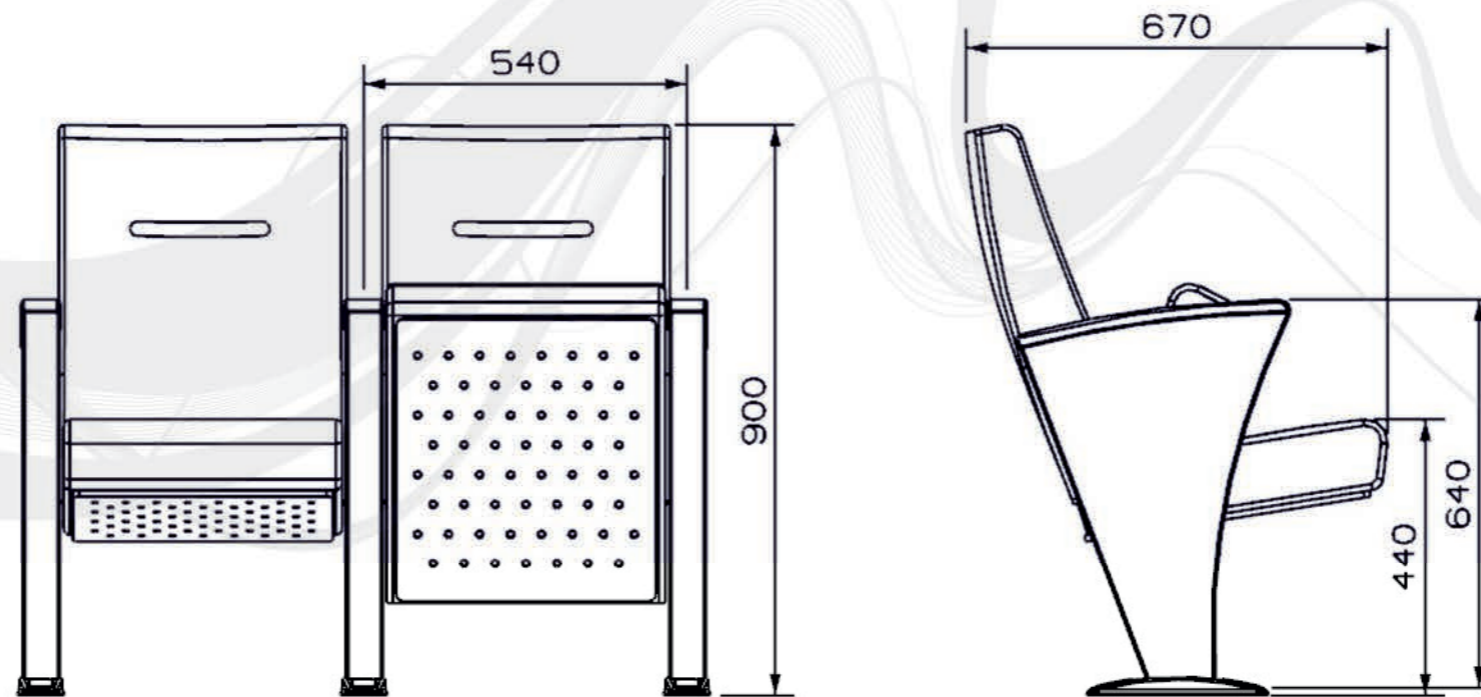

Yücel
BAHÇE MOB. SAN VE TİC. A.Ş.

DELTA 
Stadium Seating

AQUA-A20

AQUA-A20

AQUA-A20 TEKNİK ÖZELİKLERİ

Oturak ve Sırt Üniteleri

Koltukların Oturma ve sırt üniteleri, insan anatomisine uygun olarak tasarlanmış, 55 kg/m³ +/- %10 dansite ve Mvss 302 yangın standartlarına uygun alüminyum kalıplarda poliüretan malzemeden imal edilir.

Oturak ve sırt süngerlerinin içinde metal profilden yapılmış dayanıklı iç iskelet vardır.

Koltukların oturma kısımları kendiliğinden kapanmasına imkan veren ağırlık merkezli mekanizmaya sahip özelliğindedir.

Taşıyıcı Ayaklar ve Kolçaklar

Koltukların ayak kısımları 40 x 60 x 1,5 mm ölçülerinde kutu profilden, zemine bağlantı kısımları en az 2 mm kalınlığında sacdan, kalıpla form verilerek dayanım kazandırılmış şekilde imal edilir.

Ürünlerde kullanılacak suni deriler; %2 PU, %84 PVC, %7 Polyester ve %7 Pamuk içeriklidir. Suni derinin ağırlığı minimum 550 gr/m² ve kalınlığı 1,25 mm' dir. Işık haslığı 7 (ISO 105B02) ve sürtünme dayanımı Class 5 (ISO 105X12)' tir. Yanmaya dayanımı ise BS 5852 (Crib 5) seviyesindedir.